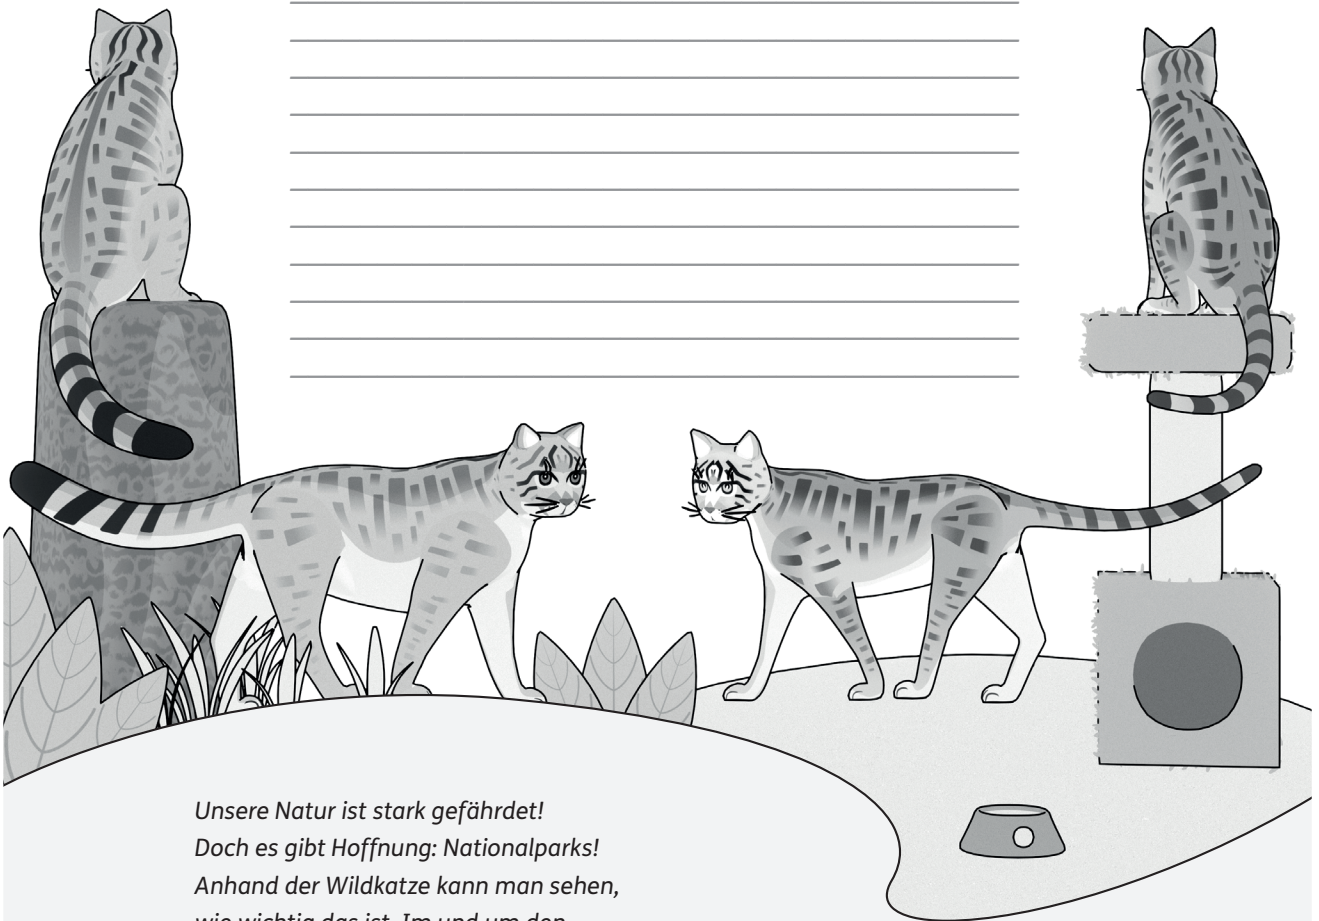

---

---

---

---

---

---

Unsere Natur ist stark gefährdet!  
 Doch es gibt Hoffnung: Nationalparks!  
 Anhand der Wildkatze kann man sehen,  
 wie wichtig das ist. Im und um den  
 Nationalpark-Hunsrück-Hochwald leben  
 aktuell wieder etwa 100 Wildkatzen.

## Individuelle Antwortmöglichkeiten.

Die Wildkatze hat im Vergleich zur Hauskatze:

- eine verwischte Fellzeichnung.
- einen plumper wirkenden Körperbau.
- kleiner wirkende Ohren in der gleichen Farbe.
- keine dunklen Ohrenspitzen.
- einen buschigeren Schwanz.
- am unteren Ende drei deutlich abgegrenzte Ringe.
- einen dunklen Aalstrich am Rücken.
- zwei deutlich sichtbare dunkle Streifen am Nacken.