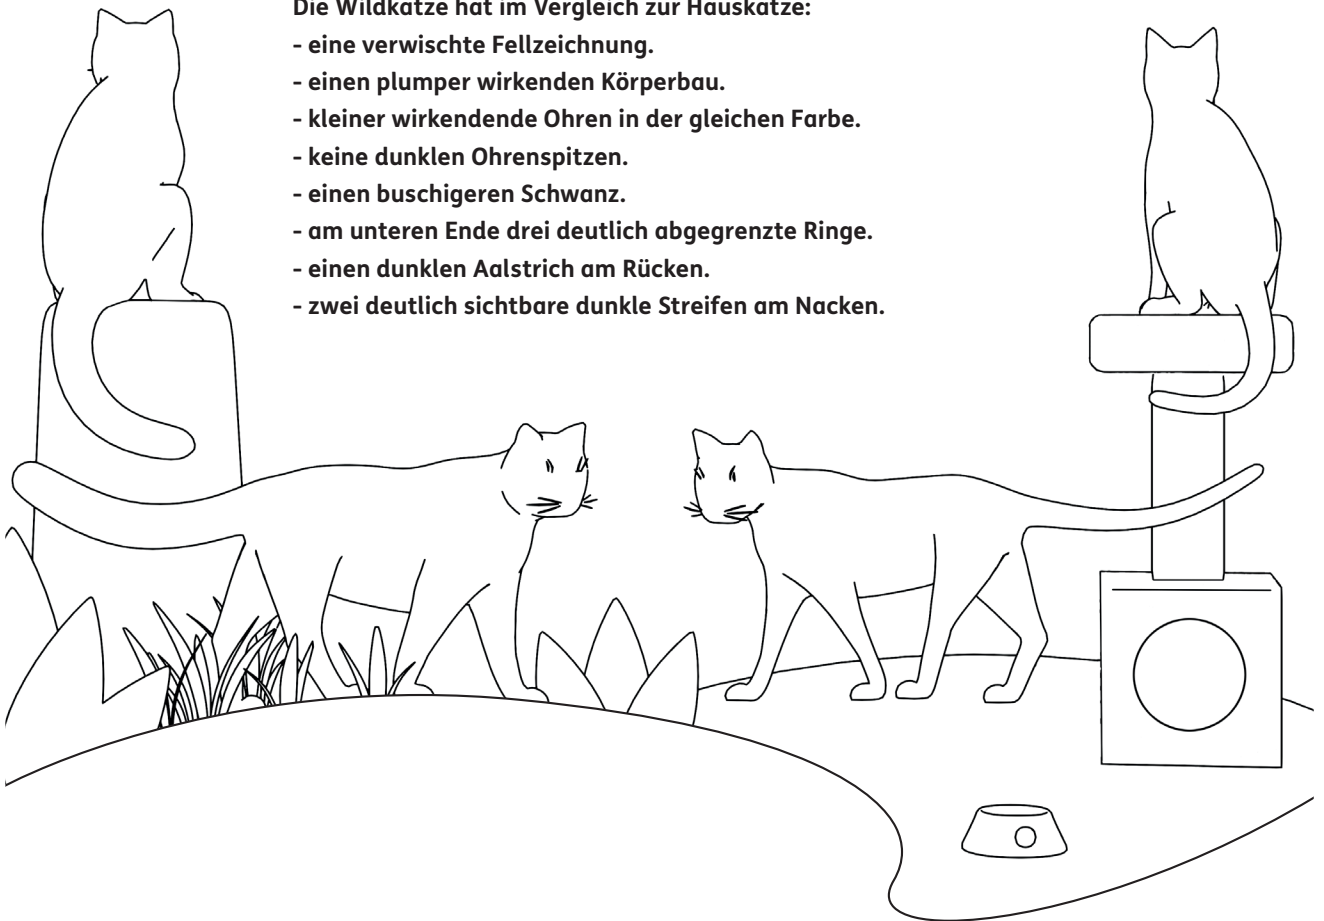

# Lösungsblatt: Wildkatze oder Hauskatze?

Unten links siehst du Wildkatzen  
und unten rechts Hauskatzen.

1. Kannst du mindestens 4 Unterschiede finden? Kreise diese auf den Katzen unten ein.
2. Formuliere einen Infotext wie man Haus- und Wildkatze unterscheiden kann.

## Individuelle Antwortmöglichkeiten.

Die Wildkatze hat im Vergleich zur Hauskatze:

- eine verwischte Fellzeichnung.
- einen plumper wirkenden Körperbau.
- kleiner wirkende Ohren in der gleichen Farbe.
- keine dunklen Ohrenspitzen.
- einen buschigeren Schwanz.
- am unteren Ende drei deutlich abgegrenzte Ringe.
- einen dunklen Aalstrich am Rücken.
- zwei deutlich sichtbare dunkle Streifen am Nacken.