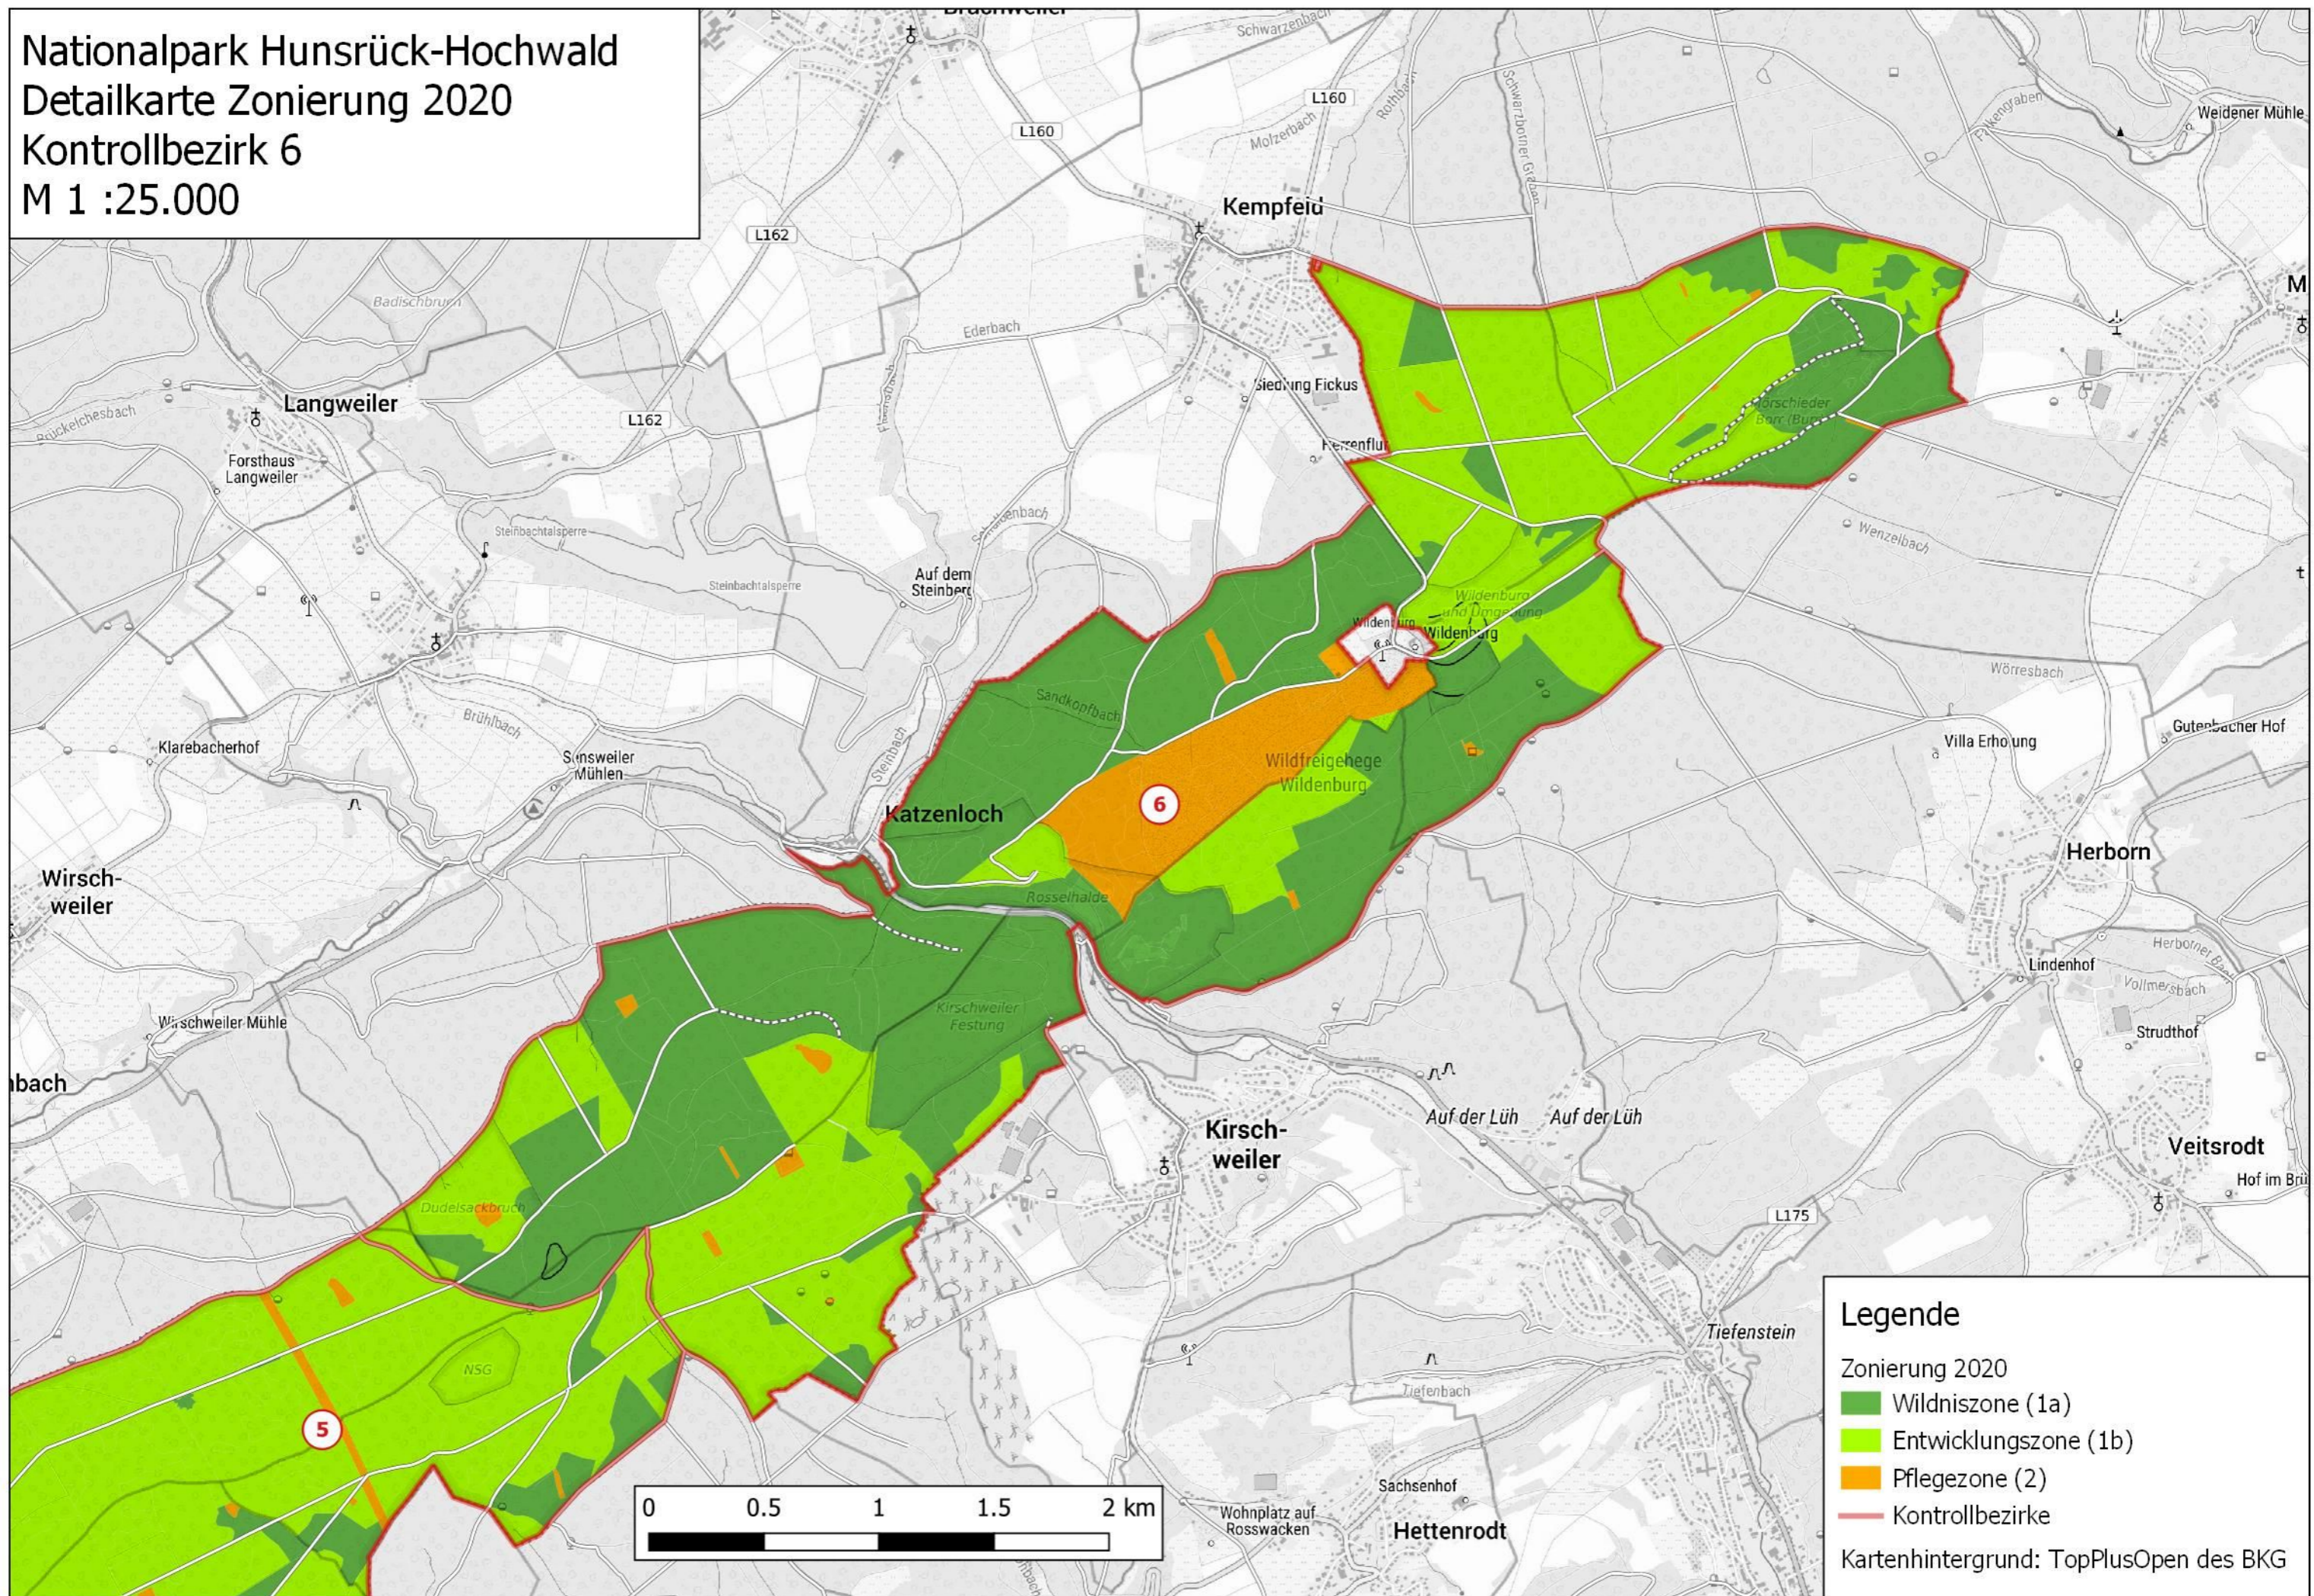

Nationalpark Hunsrück-Hochwald
Detailkarte Zonierung 2020
Kontrollbezirk 6
M 1 :25.000

Legende

Zonierung 2020

Wildniszone (1a)

Entwicklungszone (1b)

Pflegezone (2)

Kontrollbezirke

Kartenhintergrund: TopPlusOpen des BKG