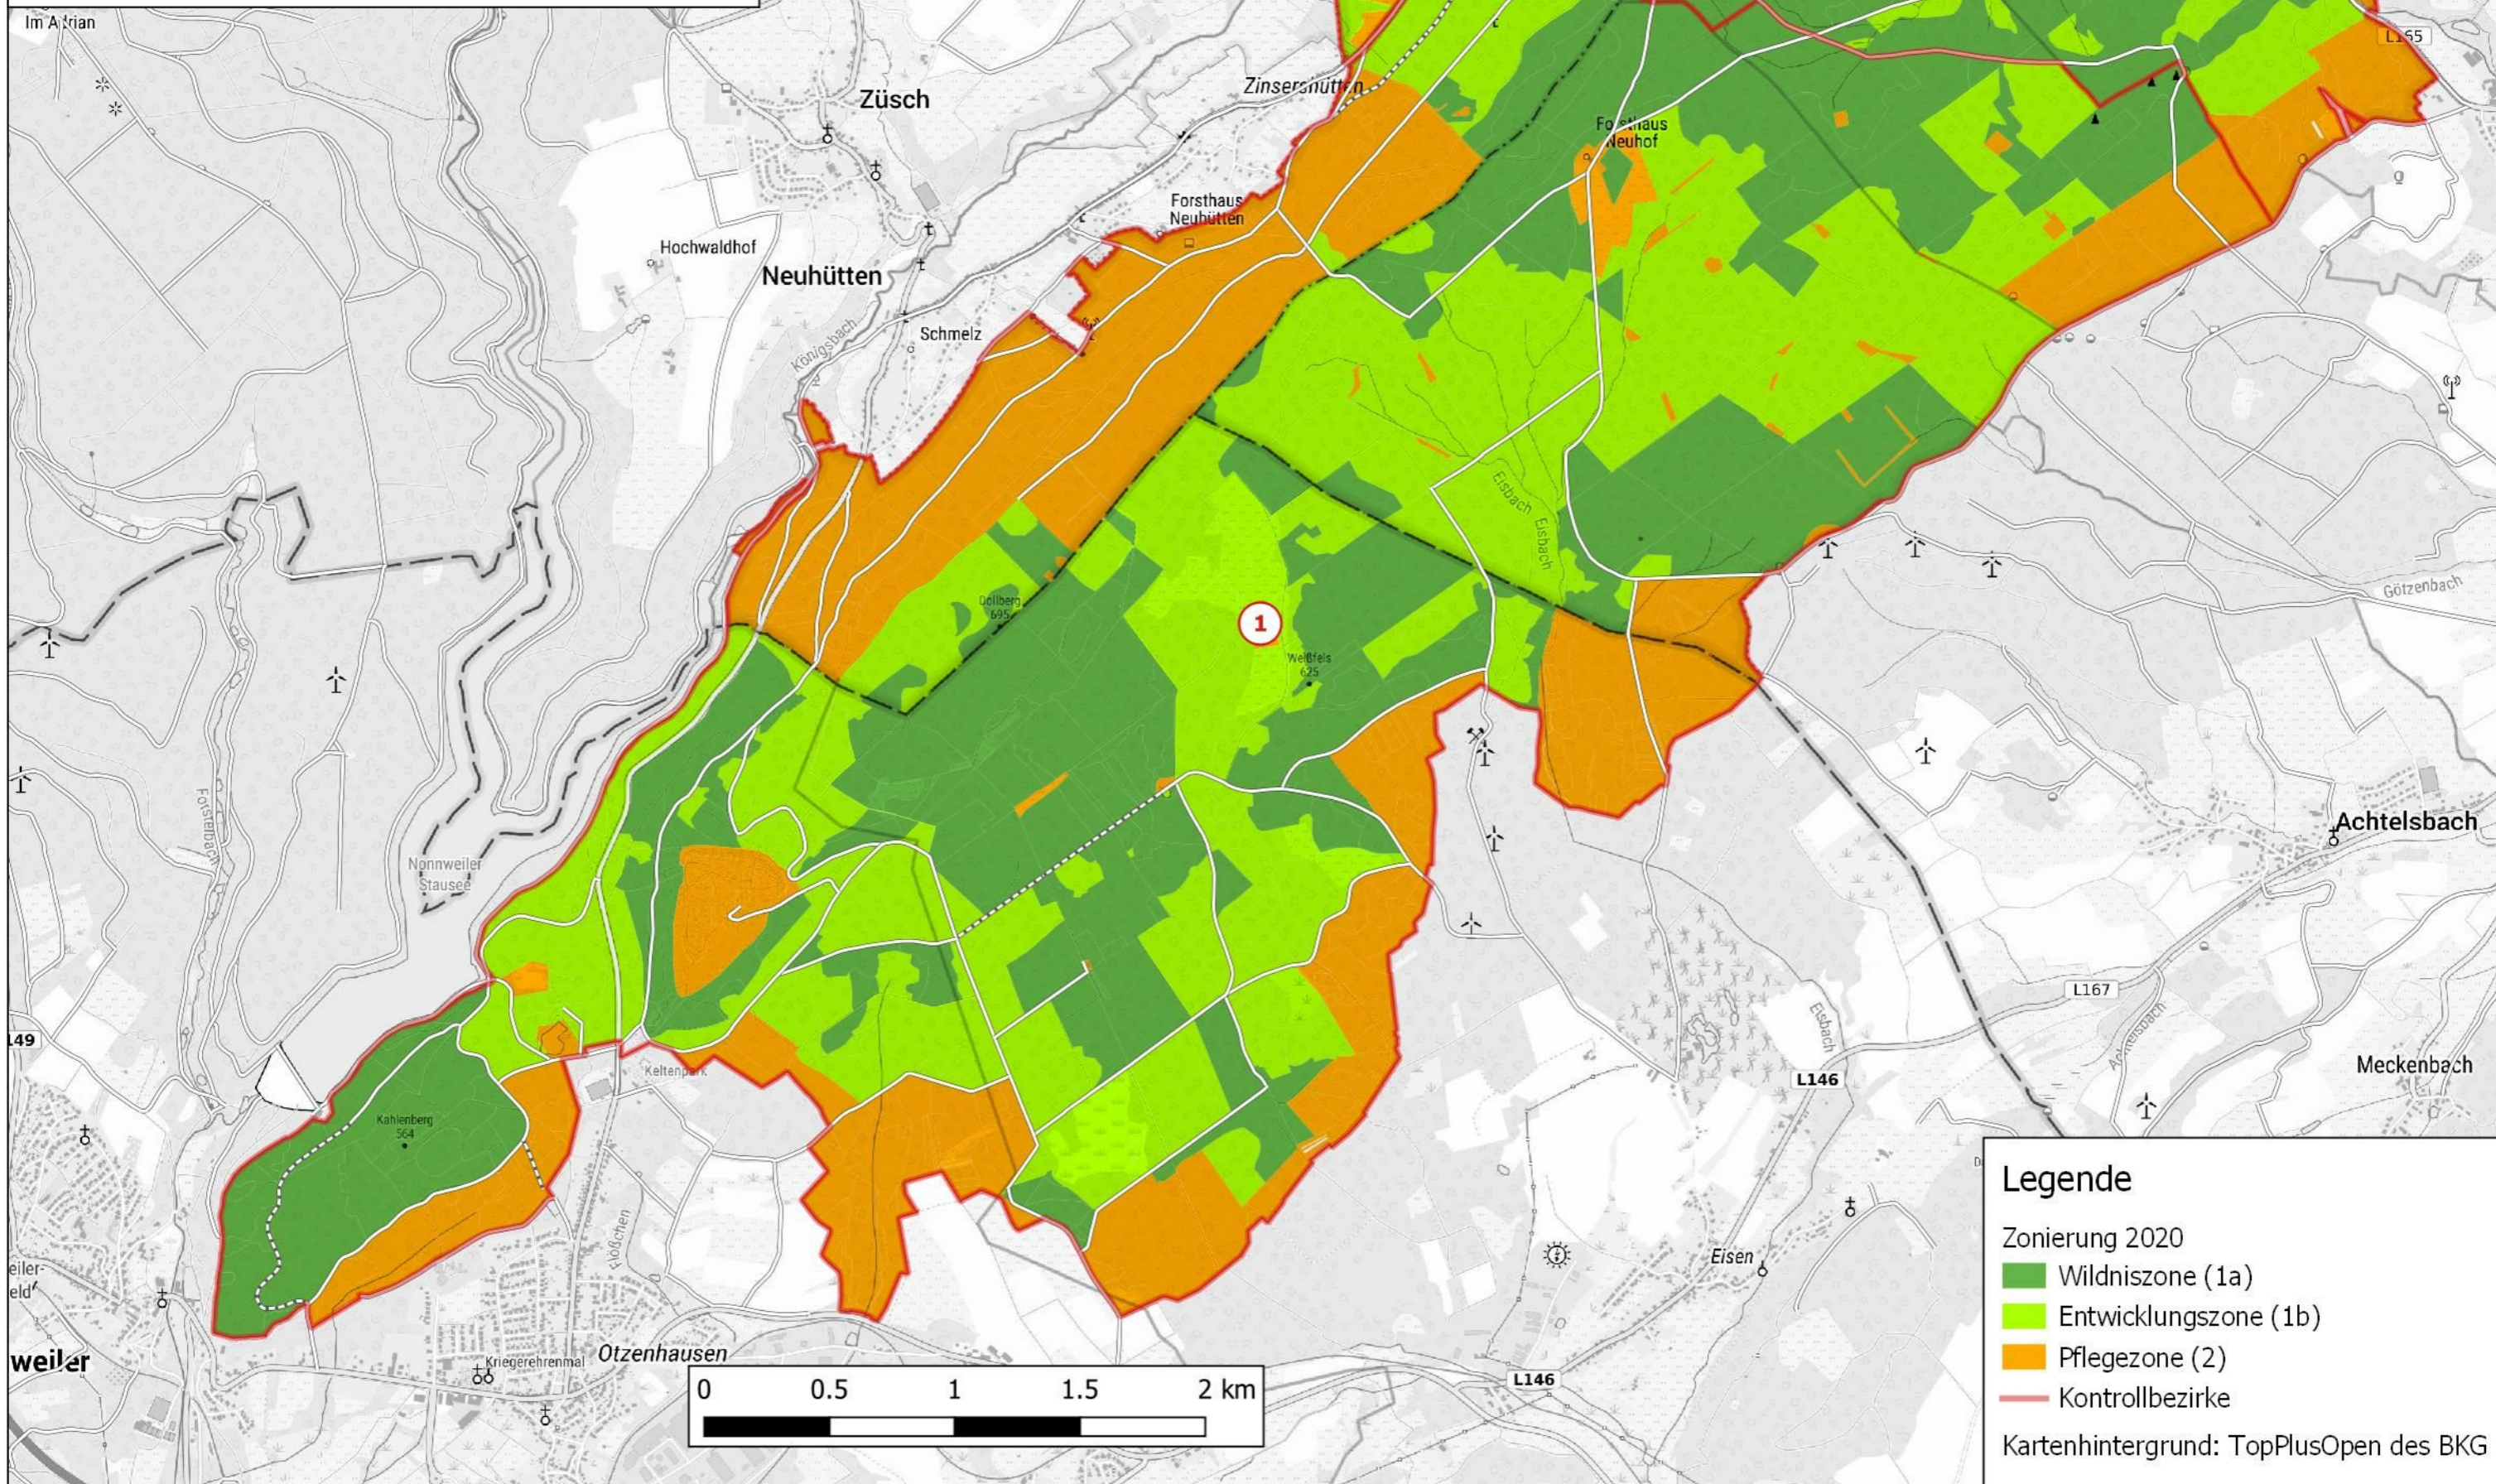

Nationalpark Hunsrück-Hochwald
Detailkarte Zonierung 2020
Kontrollbezirk 1
M 1 :25.000

Legende

Zonierung 2020

Wildniszone (1a)

Entwicklungszone (1b)

Pflegezone (2)

Kontrollbezirke

Kartenhintergrund: TopPlusOpen des BKG